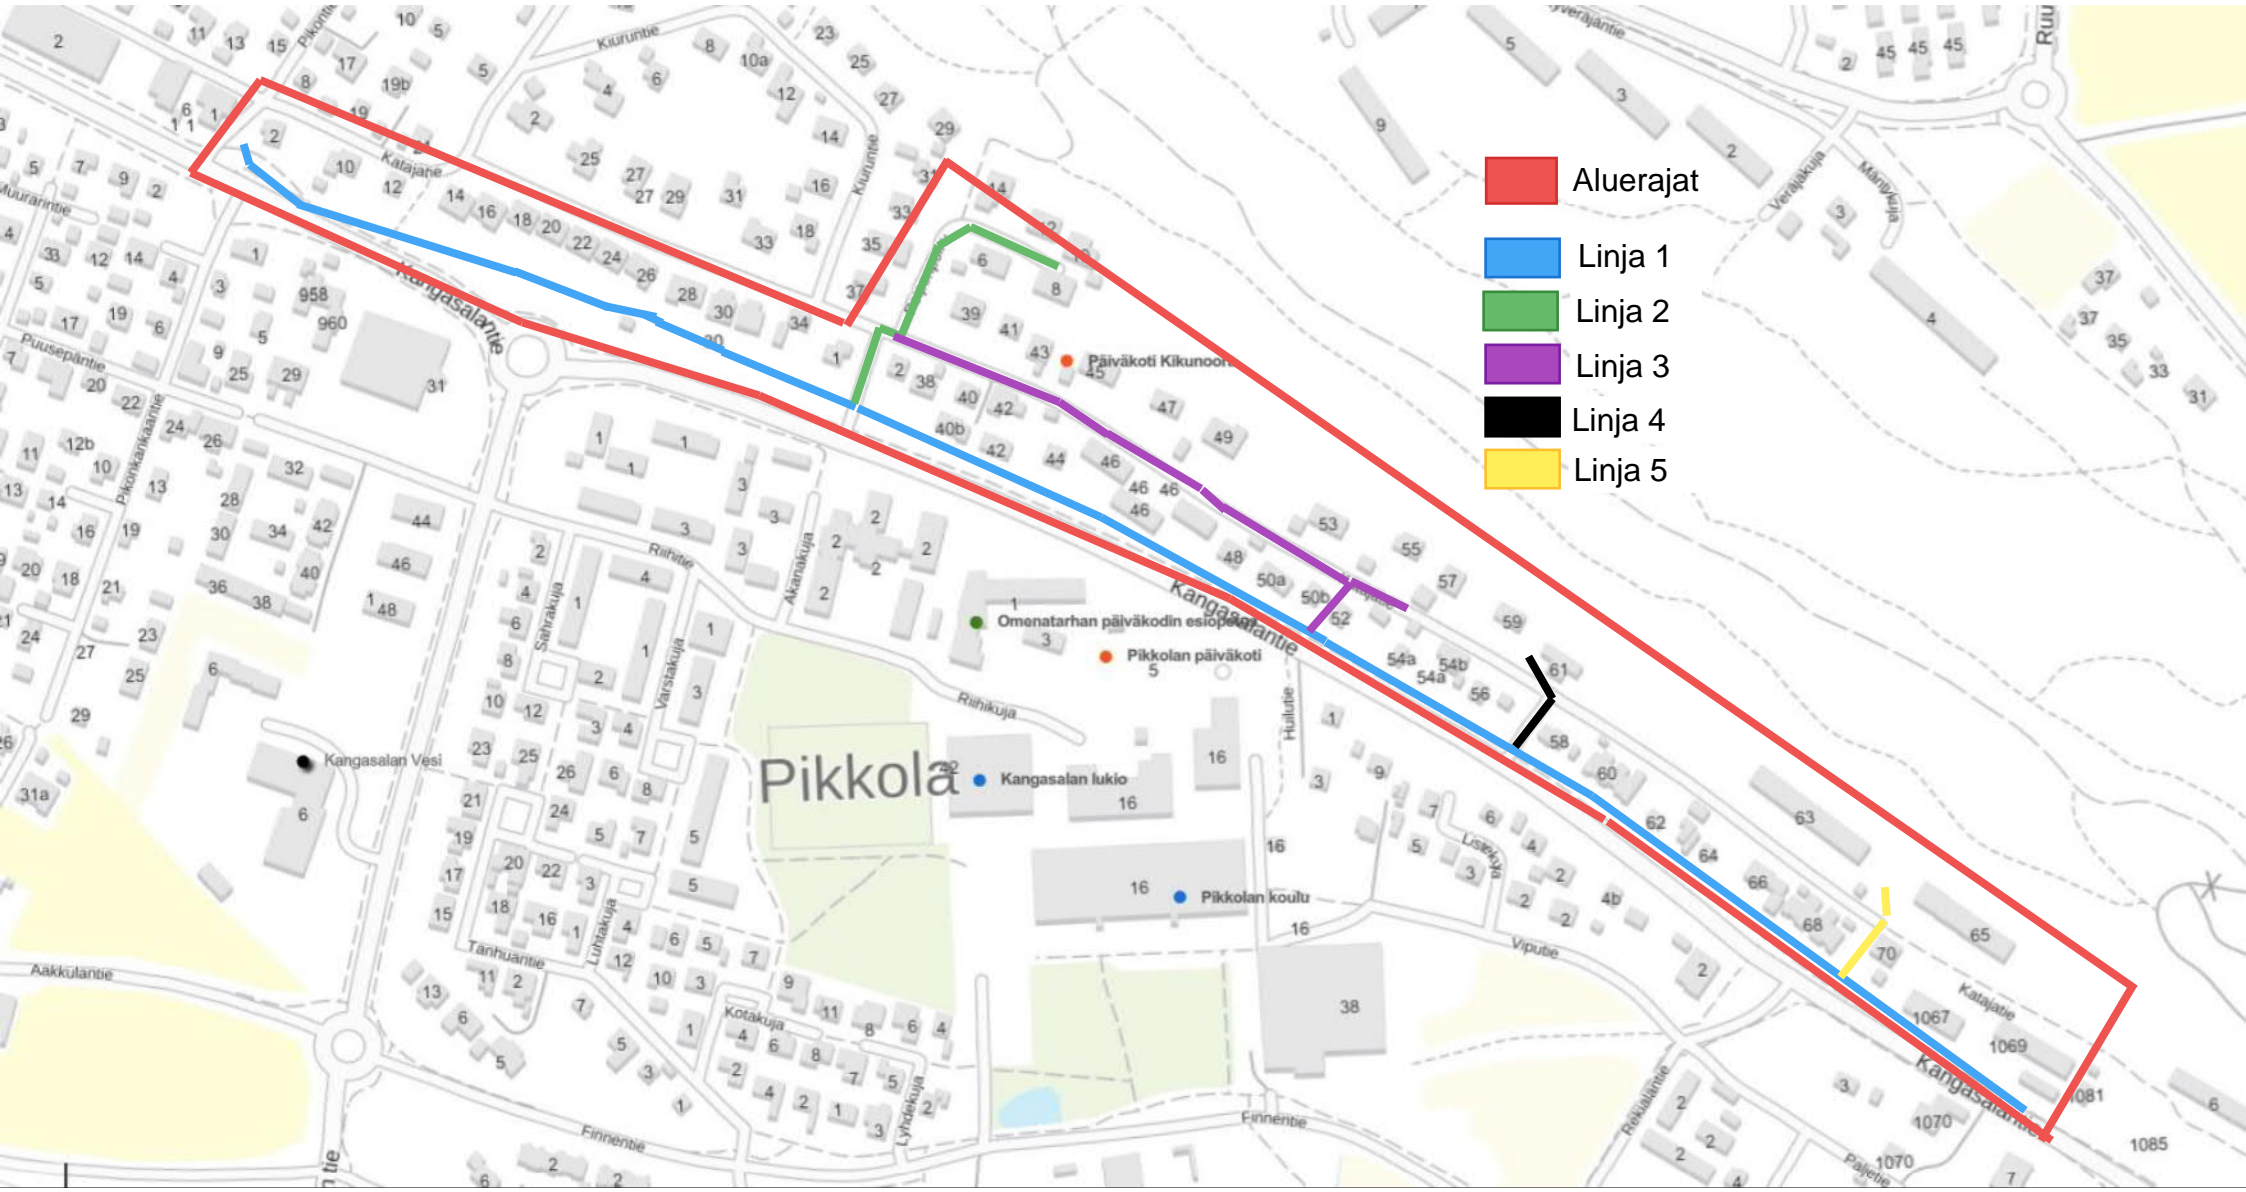

Pikonkangas

Hakoinen

Mäntyveräjä

Sorola

KANGASALA

Kirkonkylä

Pikkola

Rekiälä

Mäkelä

Ukki

- Aluerajat
- Linja 1
- Linja 2
- Linja 3
- Linja 4
- Linja 5

100m