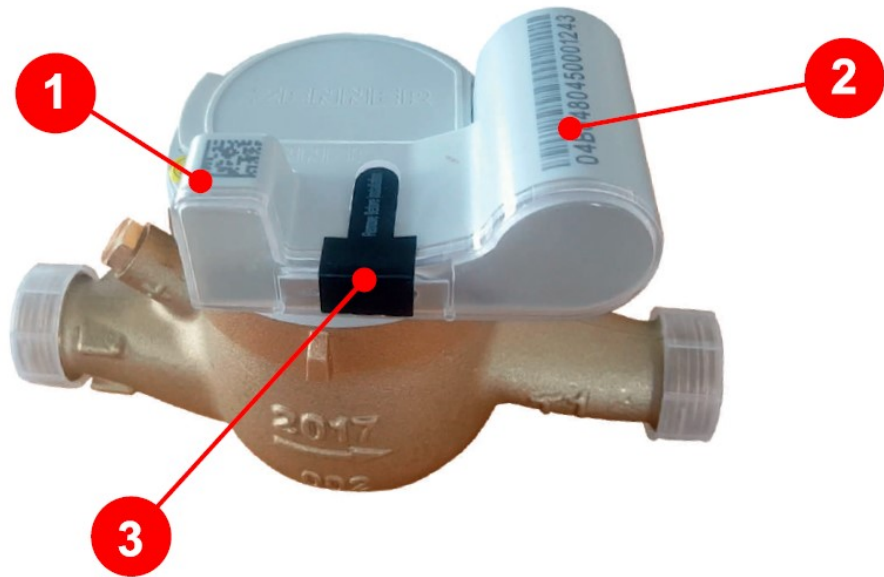

ZENNER EDC - ETÄLUETTAVA VESIMITTARI

Tiedonsiirron tekniikka (luotettavuus ja käytettävyys)

Zenner EDC LoRa vesimittarit on varustettu kiinteällä radiolähtimellä joka käyttää viestien lähettämiseen LoRaWAN teknologiaa ja LoRa 868 Mhz radioverkkoa. LoRa verkosta vastaa LoRa –operaattori.

Tietoturva

Tietoturva on otettu hyvin huomioon jo radiota kehitettäessä. Tietoturva on sisäänrakennettu jo LoRa teknologian valmiiksi kahdella eri tason voimakkaalla salauksella. Salausmenetelmänä käytetään 128-bittistä AES (Advanced Encryption Standard) standardia, jota pidetään murtamattomana ja yleisesti käytössä esim. pankkiliiketoiminnassa

Mittareiden akun kesto

Zenner EDC LoRa vesimittarien pariston kestoikä 10+ vuotta ja lisävaraus (jopa 15 v.). Pariston kestoikään voi vaikuttaa verkkokkuuluvuuden lisäksi asennusolosuhteet ja ylimääräisten lähetysten määrä.

ZENNER EDC LoRa MODULI

1. RADIOLÄHETIN
2. PARISTO
3. SUOJATARRA, JONKA ALLA LAITTEEN OPTINEN SILMÄ JA LED VALOT

Huom!

Asiakkaan tulee huomioida, että Kangasala Vedellä ei ole jatkuvaa yhteyttä vesimittariin - mittarin mahdollisia hälytystietoja ei valvota.